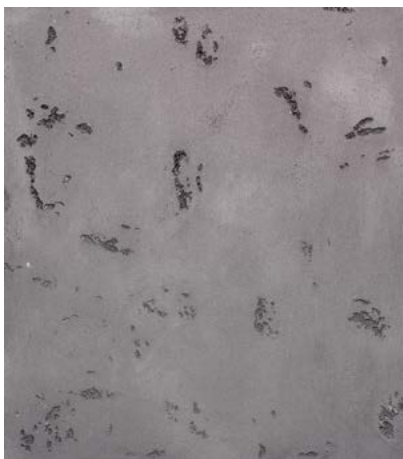

Baumit CreativTop – sposób na elewację bez ograniczeń

Jeszcze nie tak dawno właściwie jedynym środkiem wyrazu przy wykańczaniu elewacji tynkiem był jego kolor. Dziś możliwości w zakresie dekorowania fasad są znacznie większe. Dzięki stale rozwijanej technologii, ściany zewnętrzne mogą indywidualnie oddziaływać na nasze zmysły nie tylko barwami, lecz także strukturami powierzchni, pobudzając wyobraźnię i uwalniając pokłady pomysłowości. Przedstawiamy tynk modelowany Baumit CreativTop.

Baumit CreativTop to gotowy, barwiony w masie tynk dekoracyjny przeznaczony do tworzenia nietypowych struktur na elewacji. Rozwiązanie to stwarza ogromne pole do popisu w zakresie kreacji wyjątkowych kompozycji fasad, wykonywanych w wierzchniej warstwie systemów ociepleń, a także na starych i nowych powierzchniach mineralnych, masach szpachlowych czy betonie.

JEDEN MATERIAŁ, WIELE MOŻLIWOŚCI

Niezliczone możliwości kształtowania materiału, dzięki dostępności różnych narzędzi i technik nakładania tynku oraz kilku wariantom jego uziarnienia (od grubego do bardzo drobnego), pozwala-

ją nadać indywidualny charakter każdej inwestycji, zapewniając wyjątkowe wrażenia estetyczne. Można go barwić w bogatej paletce kolorów i kreatywnie łączyć ze sobą w postaci różnych technik, dających inny rezultat. Efekt drapania, wałkowania, zacierania, szlamowania, szpachlowania, grubego ziarna lub gładzi – to tylko niektóre faktury, jakie można uzyskać przy pomocy tego uniwersalnego rozwiązania.